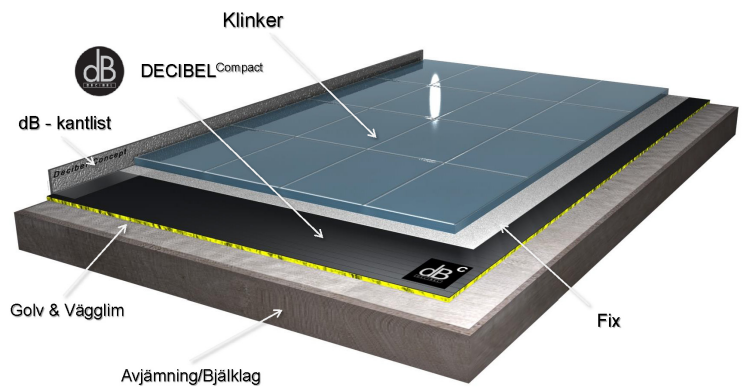

Art Mosaik och Industriparkett

Vi har under många år erbjudit effektiv stegljudsreduktion för våra Art Mosaikparkett. Denna typ av parkett limmas alltid ner mot underlaget vilket ger bra trumljud i rummet men dessvärre blir stegljudsreduktionen väldigt dålig.

Vi har sedan tidigare löst detta med vår dB1 matta med mycket bra resultat. Dock har vi strävat efter att förbättra belastningsmotståndet för intryck samt utöka kombinationen med vår industriparkett. Samt att göra detta med bibehållen stegljudsreduktion. Med nya Decibel Compact i konstruktionen nedan kvarstår stegljudsreduktionen på **16 dB** men med högre belastningsmotstånd och ökade produktkombinationer.

DECIBEL Compact
I kombination med klinkergolv

DECIBEL Compact
I kombination med massiv MOSAIK/PARKETT