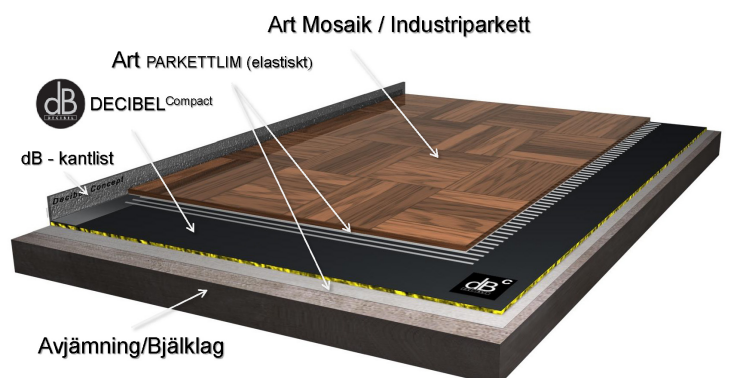

Decibel Compact

Produktblad

Decibel Compact är en matta med endast 2 mm bygghöjd och en mycket fast karaktär för att klara belastningarna för plattan och fogen. Funktionen fick prioriteras och därefter fick gränsvärdet för akustiken sin givna plats.

Decibel Compact mattan limmas mot underlaget med vanligt golv & vägglim. Därefter monteras klinkern med en standard fästmassa klass C2TE. Fogning sker med standard klinker fog.

Denna konstruktion bygger totalt endast 15 mm inklusive en 10 mm klinker, vilket gör perfekt höjdanpassning mot ex flytande lamellparkett, som är mycket vanligt i lägenheter. Stegljudsreduktionen (L'_{nW}) är **10 dB**.

Art Mosaik och Industriparkett

Vi har under många år erbjudit effektiv stegljudsreduktion för våra Art Mosaikparkett. Denna typ av parkett limmas alltid ner mot underlaget vilket ger bra trumljud i rummet men dessvärre blir stegljudsreduktionen väldigt dålig.

Vi har sedan tidigare löst detta med vår dB1 matta med mycket bra resultat. Dock har vi strävat efter att förbättra belastningsmotståndet för intryck samt utöka kombinationen med vår industriparkett. Samt att göra detta med bibehållen stegljudsreduktion. Med nya Decibel Compact i konstruktionen nedan kvarstår stegljudsreduktionen på **16 dB** men med högre belastningsmotstånd och ökade produktkombinationer.

DECIBEL Compact
I kombination med klinkergolv

DECIBEL Compact
I kombination med massiv MOSAIK/PARKETT